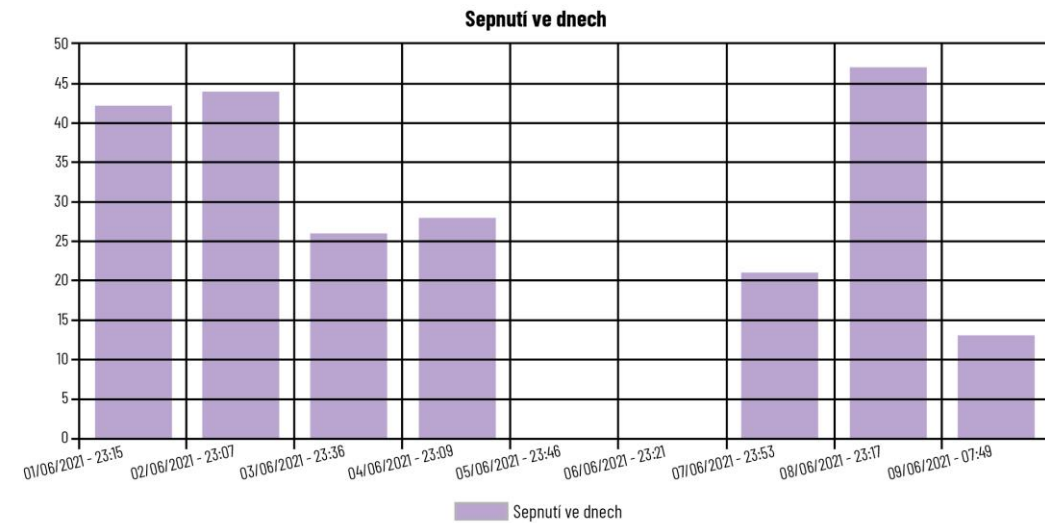

DOPLŇUJÍCÍ INFORMACE:

Denní statistika