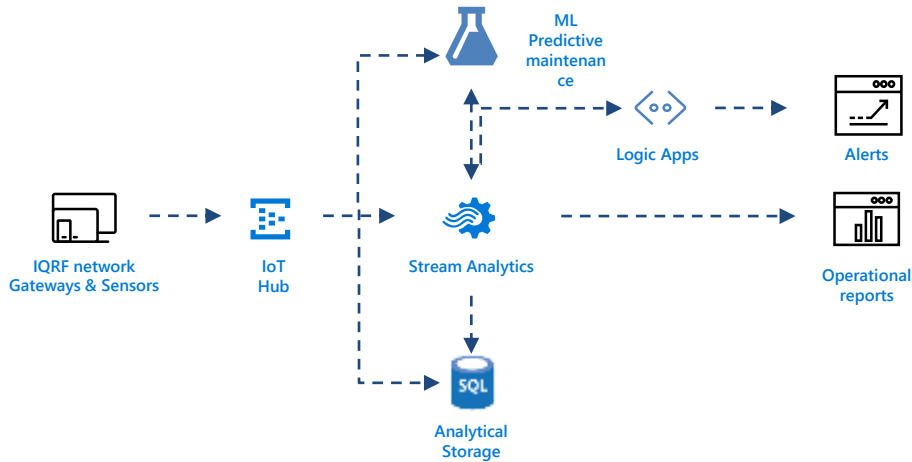

Data Analysis and Visualization with Azure

Michal Marušan
Advanced Analytics, Microsoft

VFN IOT - Mereni ze senzoru

inquiry: Current, DateTime, average, frequency, Power, average, imperator, Timespan

(Blank)	magid
Chladicí box	<input type="checkbox"/> GW1_Temp_Sensor
Lednice	<input type="checkbox"/> GW2_Temp_Termor
Místnost	<input type="checkbox"/> GW2_zasuvka
Místník	<input type="checkbox"/> GW3_Temp_Sensor
Zásvivka	

Gateways

16.07K -28.00 28.50
 Count of events/engines... Min of val Max of val

Alliance

Panel

Vlastimil Černý, MBA
Deputy Director for IT, VFN

Vojtěch Novák
CEO, JoTio

Michal Marušan
Advanced Analytics, Microsoft