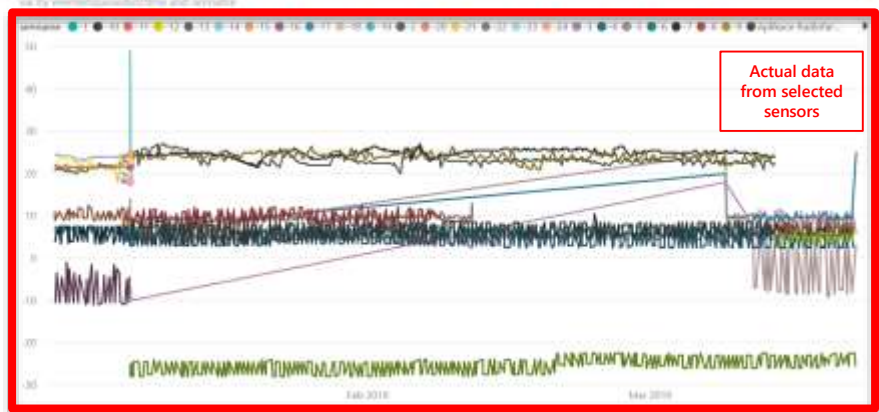

VFN IOT - Mereni ze senzoru

inquiry: Current, DateTime, average, frequency, Power, average, imperator, Timespan

(Blank)	magid
Chladicí box	☐ GW1_Temp_Sensor
Lednice	☐ GW2_Temp_Termor
Místnost	☐ GW2_zasuvka
Místník	☐ GW3_Temp_Sensor
Zásvivka	

Gateways

16.07K   -28.00   28.50
Count of events/engines...   Min of val   Max of val