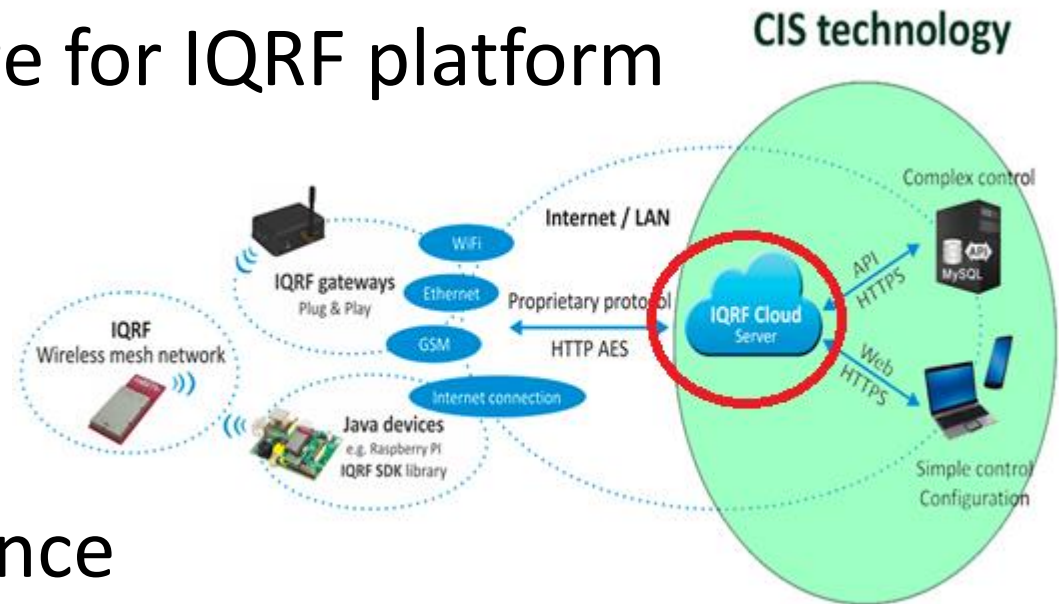

ESL iq monitoring

- Monitoring of buildings

www.iqmonitoring.cz

IQ monitoring
inteligentní monitorování budov

0 IQmonitoringu | Ukázka měření | Kontakt | LOGIN

Vysoká koncentrace CO² způsobuje:

níže psychický výkon

níže schopnost soustředění a učení

únavu a malátnost

bolest hlavy

nevolnost

Aktuální hodnoty:

1 ESL - Montáže
843 ppm

2 ESL - Obchod
746 ppm

3 ESL - Prodej
1432 ppm

4 ESL - Ředitel
759 ppm

5 ESL - Projekce
791 ppm

IQRF® | Cloud

Powered by **CIS admin**

- Professional storage for IQRF platform
- Customization
- Free or Private licence

Eshops linked to ERPs

STORMWARE
POHODA
Ekonomický systém